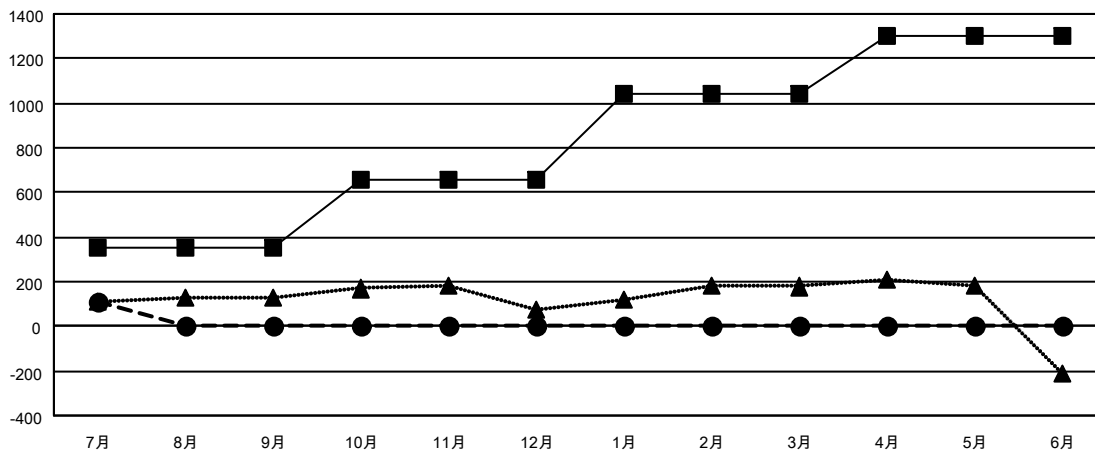

# GAT MONTHLY MEMBERSHIP PROGRESS REPORT

Results as of: 7/31/2022

Multiple District 335

LOCATION: JAPAN

クラブ			
結果：2022-2023			
四半期	新クラブ目標	新クラブ	解散クラブ
7月/8月/9月	1	0	0
10月/11月/12月	1	0	0
1月/2月/3月	8	0	0
4月/5月/6月	6	0	0

名			
結果：2022-2023			
四半期	会員純増目標	会員増強実績	退会者(転籍を含む)実際
7月/8月/9月	350	217	103
10月/11月/12月	310	0	0
1月/2月/3月	380	0	0
4月/5月/6月	260	0	0

新クラブ目標及び実績累計

会員目標及び実績累計

解散クラブ: 0	
退会者	
物故会員	5
クラブ解散	0
その他	98
合計	103

110 CLUBS OF 378 一名以上の新会  
員を登録