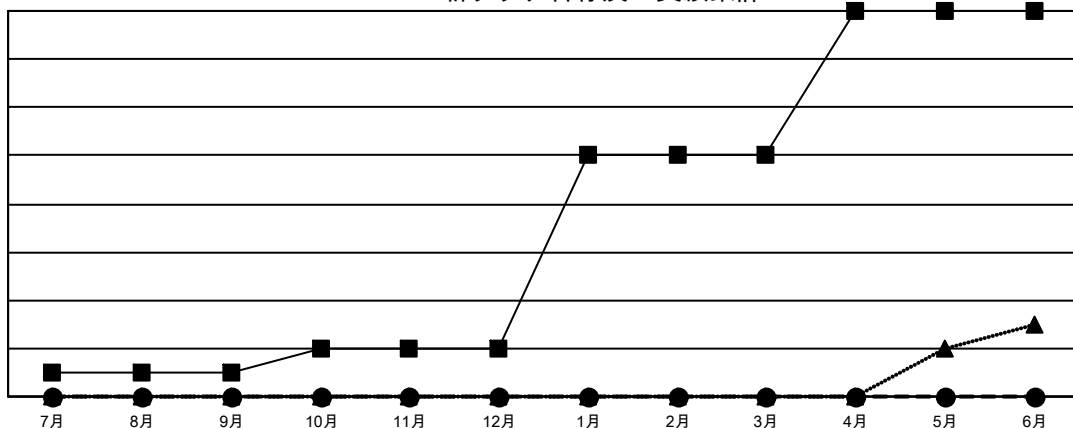

# GAT MONTHLY MEMBERSHIP PROGRESS REPORT

Results as of: 7/31/2022

Multiple District 335

LOCATION: JAPAN

クラブ			
結果：2022-2023			
四半期	新クラブ目標	新クラブ	解散クラブ
7月/8月/9月	1	0	0
10月/11月/12月	1	0	0
1月/2月/3月	8	0	0
4月/5月/6月	6	0	0

名			
結果：2022-2023			
四半期	会員純増目標	会員増強実績	退会者(転籍を含む)実際
7月/8月/9月	350	217	103
10月/11月/12月	310	0	0
1月/2月/3月	380	0	0
4月/5月/6月	260	0	0

新クラブ目標及び実績累計

会員目標及び実績累計

解散クラブ: 0	
退会者	
物故会員	5
クラブ解散	0
その他	98
合計	103

110 CLUBS OF 378 一名以上の新会  
員を登録